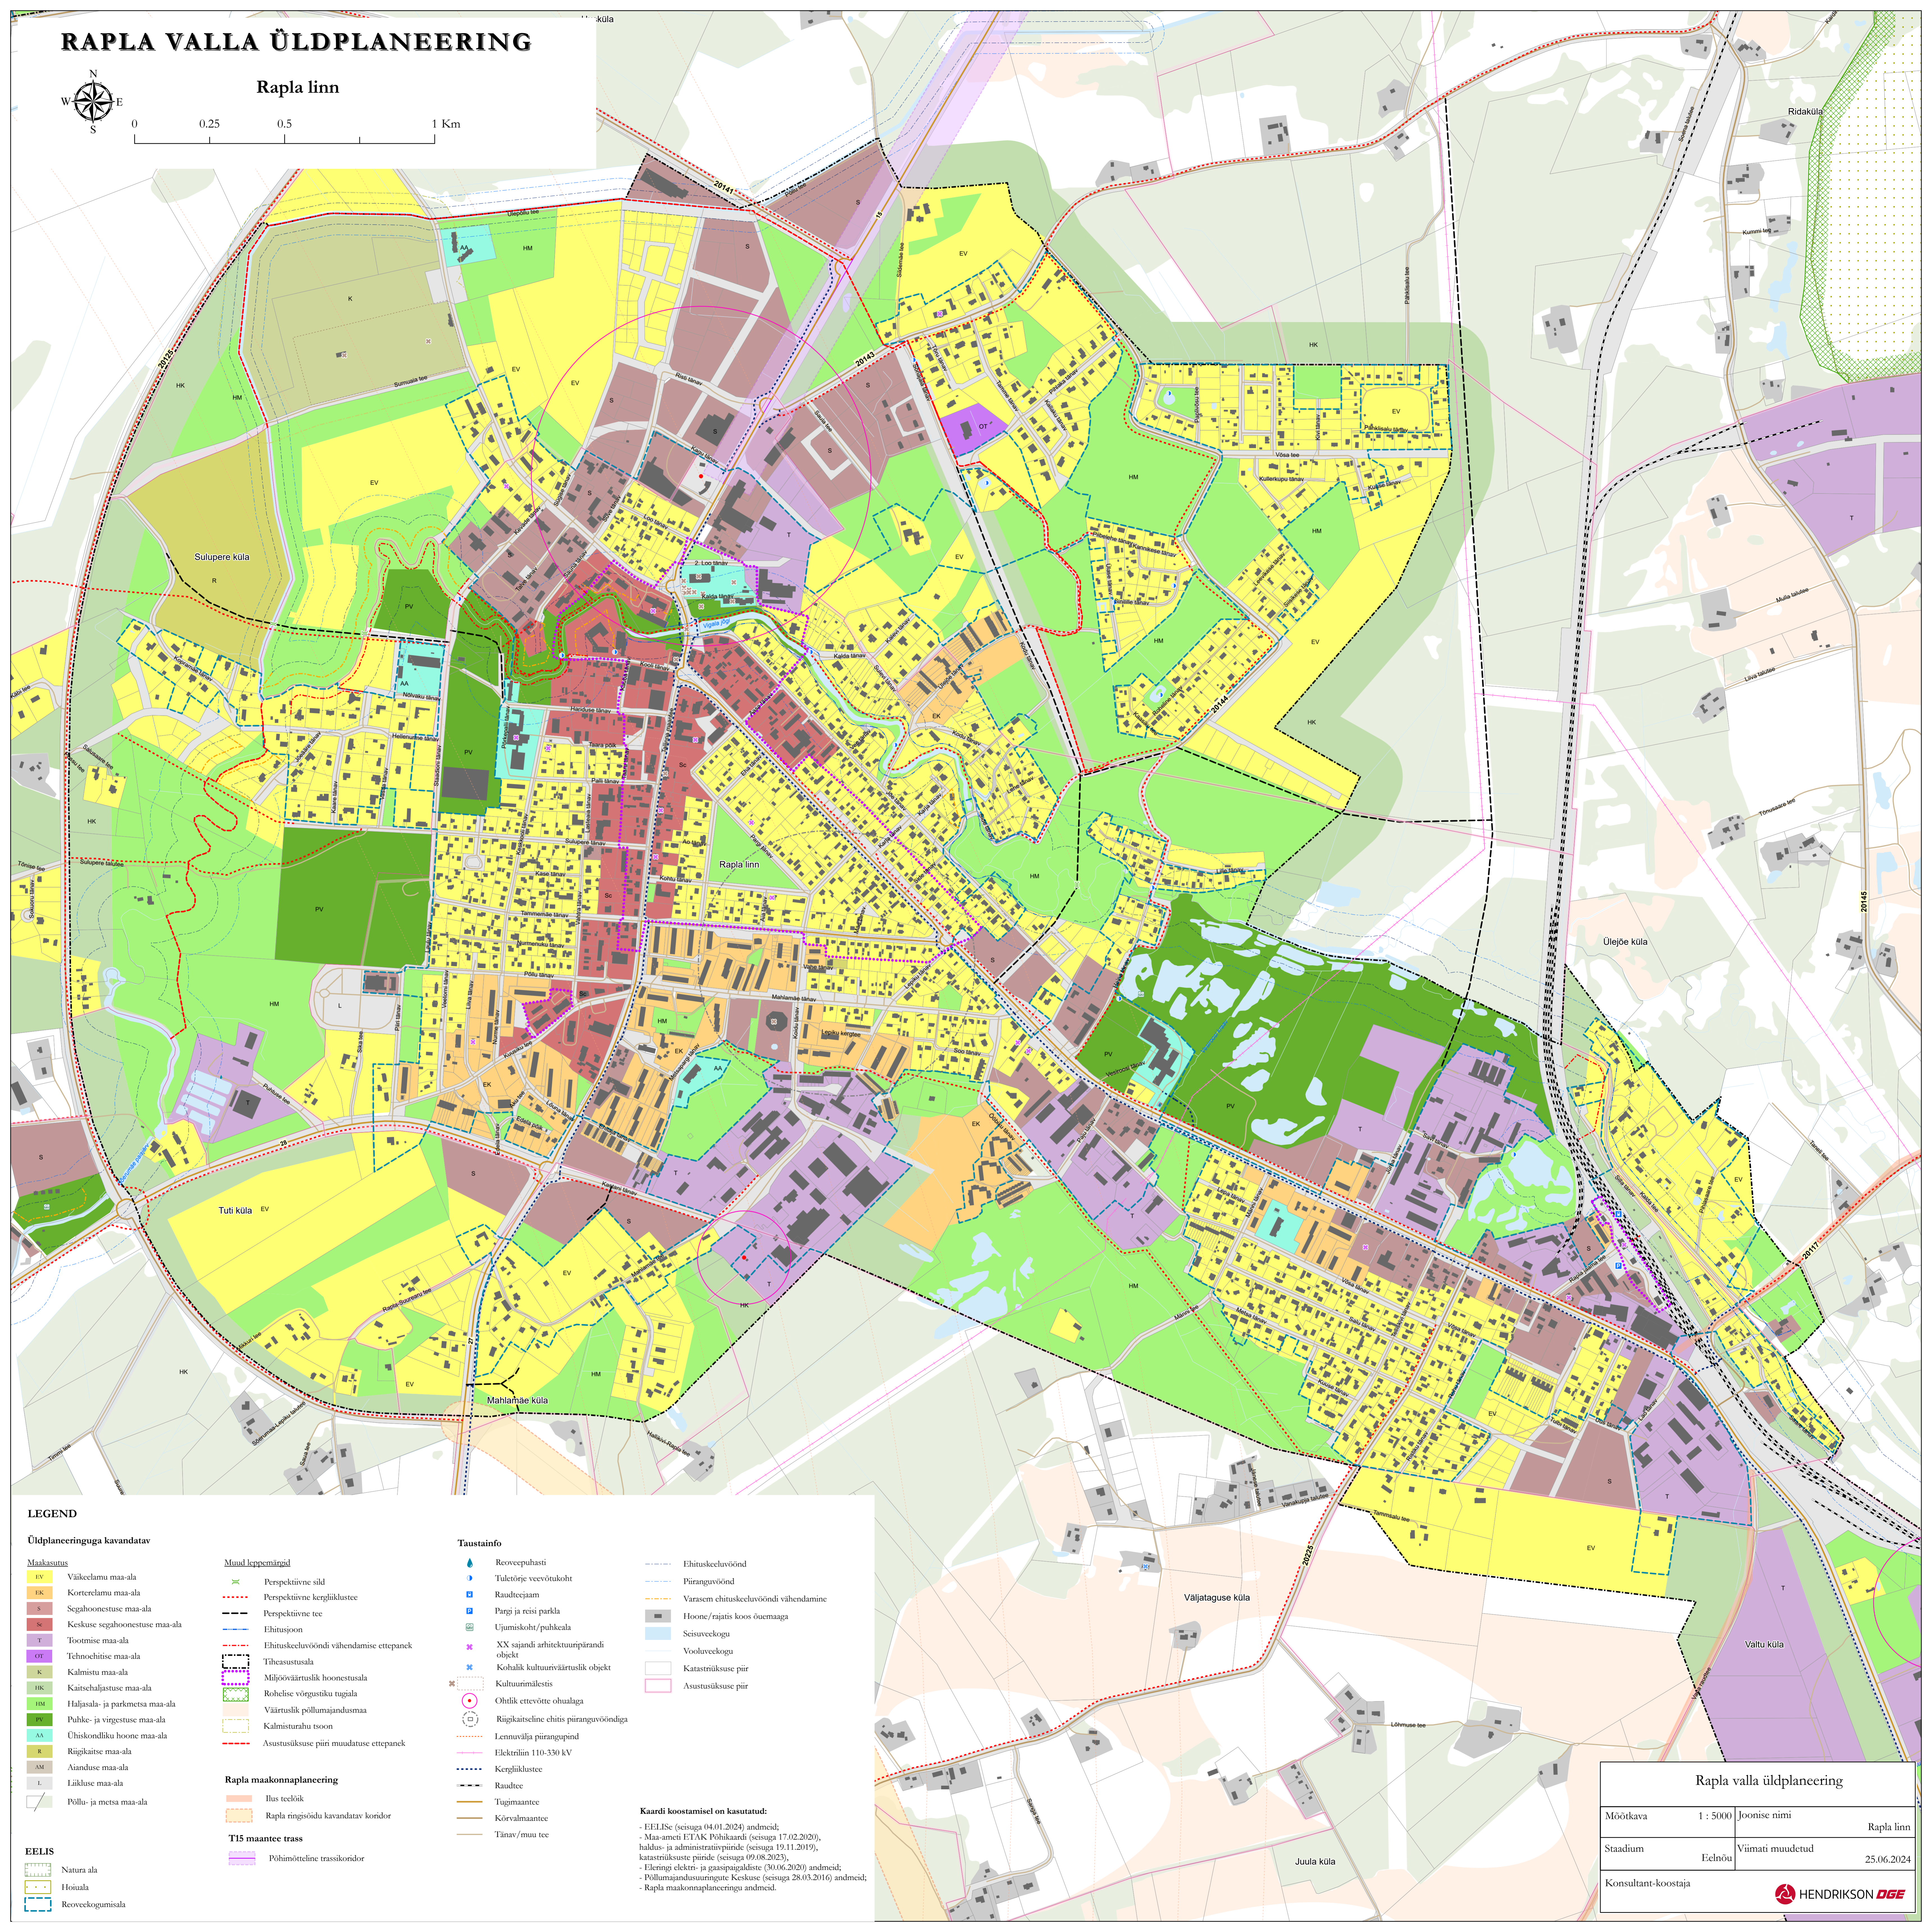

RAPLA VALLA ÜLDPLANEERING

Rapla linn

0 0.25 0.5 1 Km

LEGEND

- Üldplaneeringuga kavandatav**
- Maakasutus**
- EV Väikeelamu maa-ala
 - HK Kortterelamu maa-ala
 - S Segahooneustuse maa-ala
 - K Keskuse segahooneustuse maa-ala
 - T Tootmise maa-ala
 - OT Tehnoohitise maa-ala
 - K Kalmistu maa-ala
 - HK Kaitselajastuse maa-ala
 - HM Haljassala- ja parkmetsa maa-ala
 - P Puhke- ja virgustuse maa-ala
 - AA Ühiskondliku hoone maa-ala
 - R Riigikaitse maa-ala
 - AM Aianuse maa-ala
 - L Lähikuse maa-ala
 - Põllu- ja metsa maa-ala
- Muud leppemärgid**
- Perspektiivne sõid
 - Perspektiivne kergrajalustee
 - Perspektiivne tee
 - Ehitusjoon
 - Ehituskeelvööndi vähendamise ettepanek
 - Tihesustasala
 - Miljoonväärtuslik hooneustasala
 - Rohelise võrgustiku tugiala
 - Väärtuslik põllumajandusmaa
 - Kalmisturahu tsoon
 - Asustusüksuse piiri muudatuse ettepanek
- Rapla maakonnaplaneering**
- Hus teelõik
 - Rapla ringisõidu kavandatav koridor
- T15 maantee trass**
- Põhimõtteline trassikoridor
- Taustainfo**
- Reoveepuhasti
 - Tuletõrje veevõrukoht
 - Raudteerajam
 - Pargi ja reisi parkla
 - Ujumiskoht/puhkeala
 - XX sajandi arhitektuuripärandi objekt
 - Kohalik kultuuriväärtuslik objekt
 - Kultuurimälestis
 - Ohutik ettevõtte ohuala
 - Riigikaitsele kuuluv objekt
 - Lennuvälja piirangupiir
 - Elektriliin 110-330 kV
 - Kergrajalustee
 - Raudtee
 - Tugimantee
 - Kõrvalmaantee
 - Tänav/muu tee
- Ettevõtte**
- Ehituskeelvöönd
 - Piiranguvöönd
 - Varasem ehituskeelvööndi vähendamine
 - Hoone/rajatis koos õuemaaga
 - Scisuveekogu
 - Vooluveekogu
 - Katastrüksuse piir
 - Asustusüksuse piir
- Kaardi koostamisel on kasutatud:**
- EELISe (seisuga 04.01.2024) andmeid;
 - Maa-ameti ETAK Põhikaardi (seisuga 17.02.2020), haldus- ja administratiivpiiride (seisuga 19.11.2019), katastrüksuse piiride (seisuga 09.08.2023);
 - Elering elektrit- ja gaasipaigaldiste (30.06.2020) andmeid;
 - Põllumajandusuringute Keskuse (seisuga 28.03.2016) andmeid;
 - Rapla maakonnaplaneeringu andmeid.